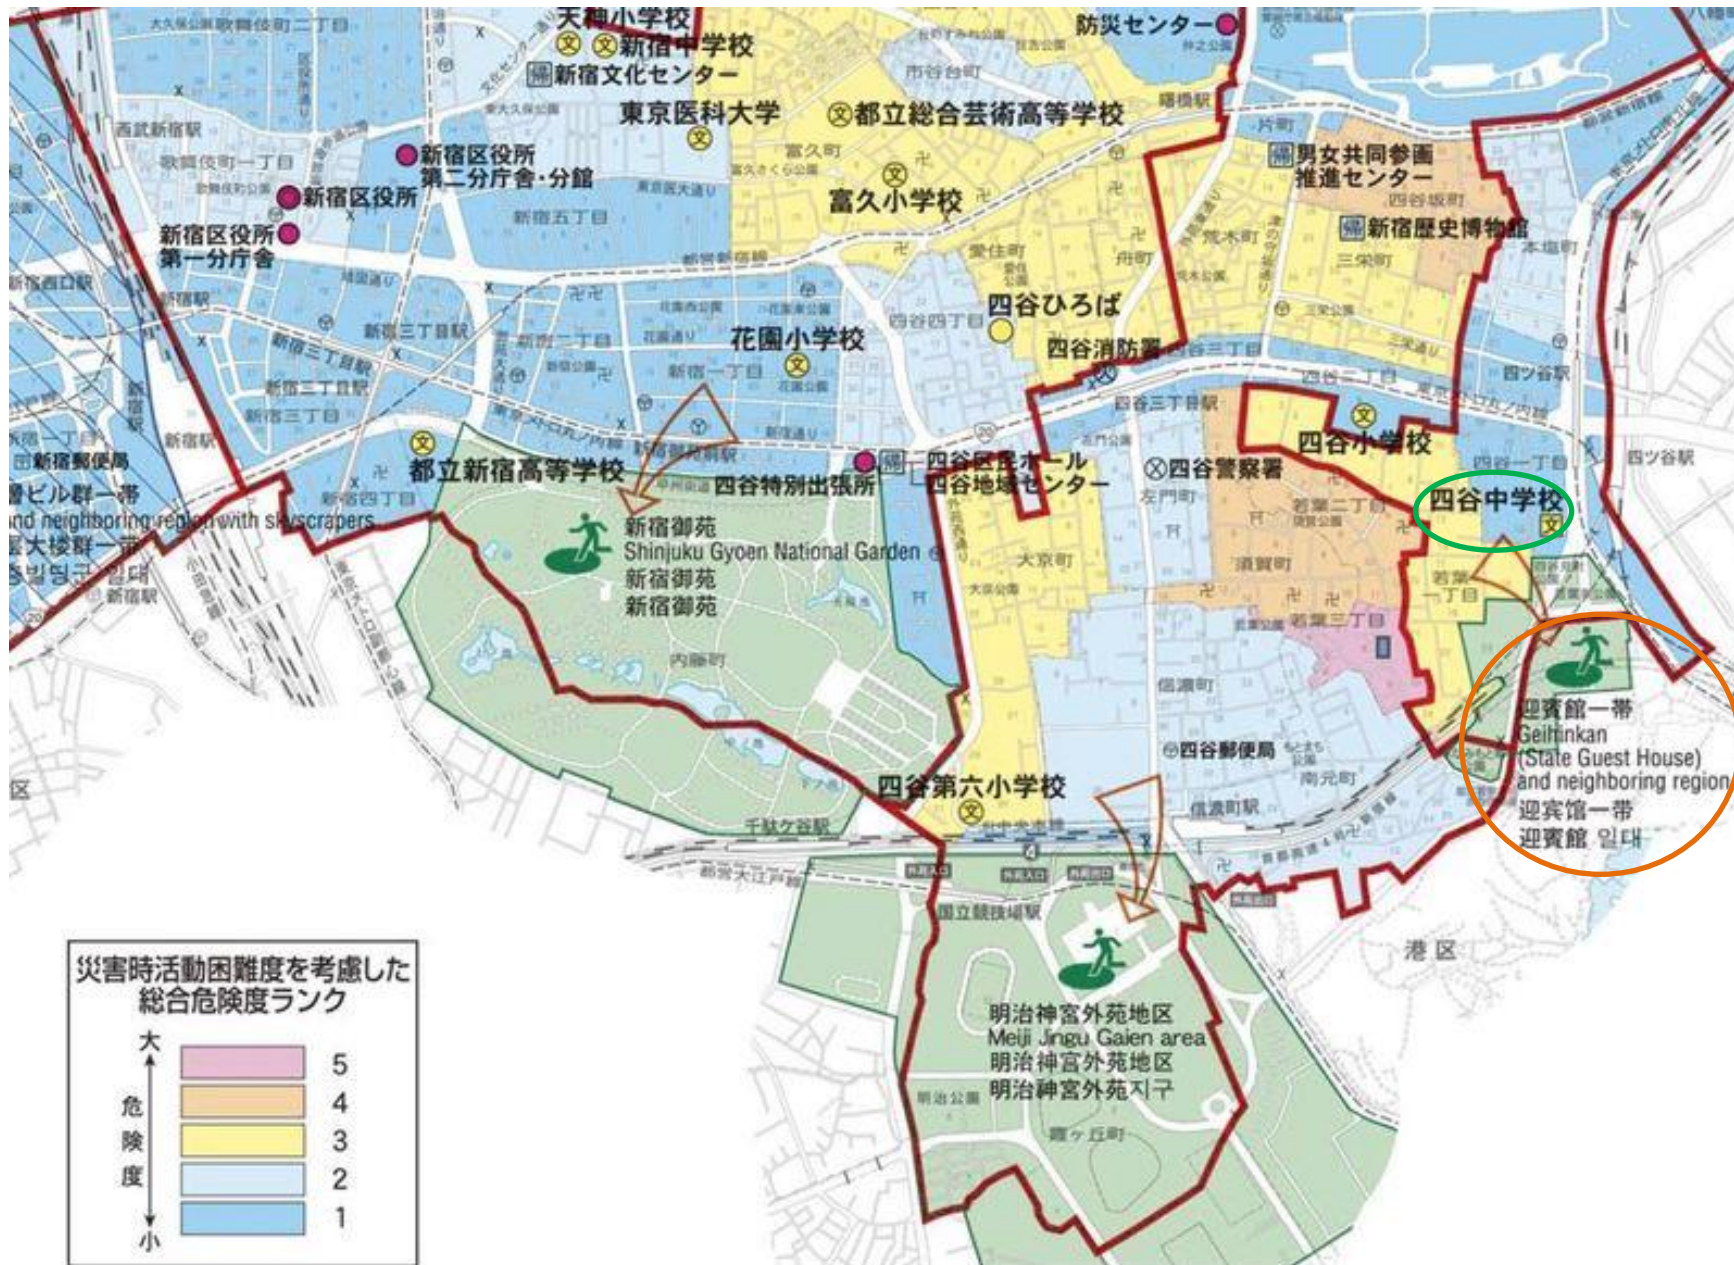

新宿区広域避難場所地図 (抜粋)

【四谷一丁目地区】

1. 広域避難場所
迎賓館
 2. 一次避難所
四谷中学校
- ※医療救護所設置